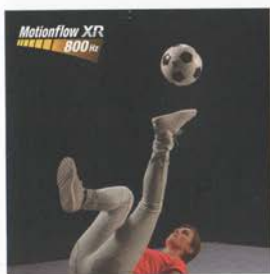

Ausgestattet mit innovativen Funktionen.

Motionflow

Von den Drehungen und Wendungen eines Turners bis zu den fließenden Spielzügen des südamerikanischen Fußballs – Bewegungen im Fernsehen gehen oft schnell. Trotzdem möchten Sie keinen einzigen Moment verpassen.

Motionflow von Sony reduziert Unschärfen sowie ruckelnde Bewegungen und stellt jedes bewegte Bild so flüssig wie möglich dar – gerade bei 3D wirkt dies wahre Wunder. So wirkt Ihr Lieblingsathlet selbst in der Bewegung jetzt noch so scharf und detailliert, als wäre er noch im Startblock.